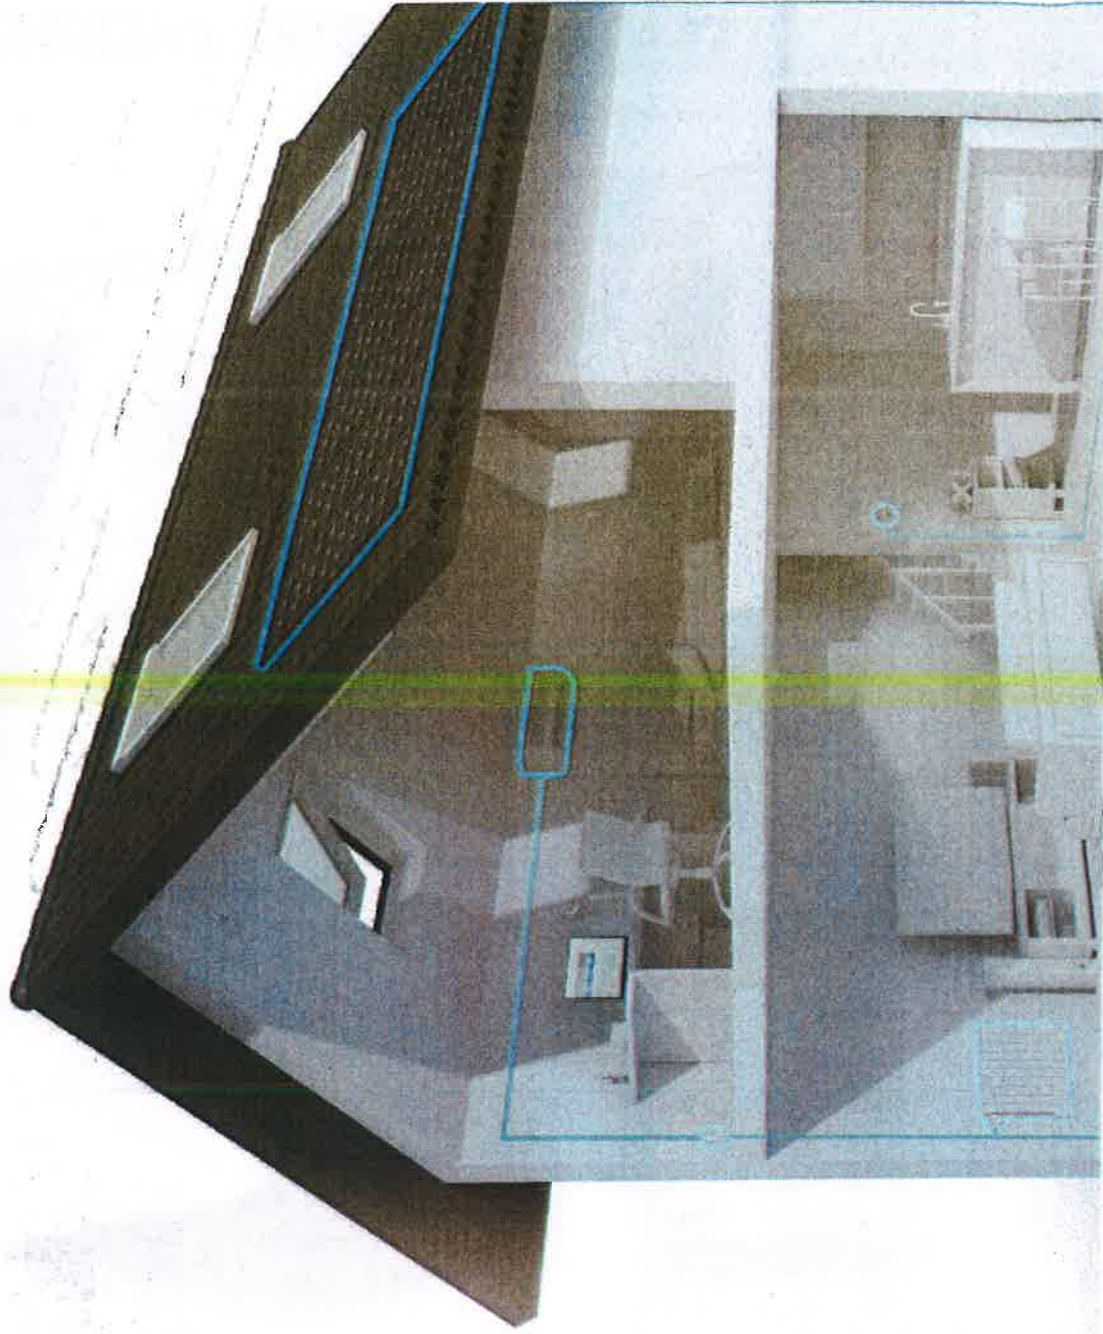

Caractéristiques

- Compatible tout onduleur :
- Micro-onduleurs
- Onduleur centralisé

MyLight Systems,
au coeur de votre installation
en autoconsommation solaire photovoltaïque