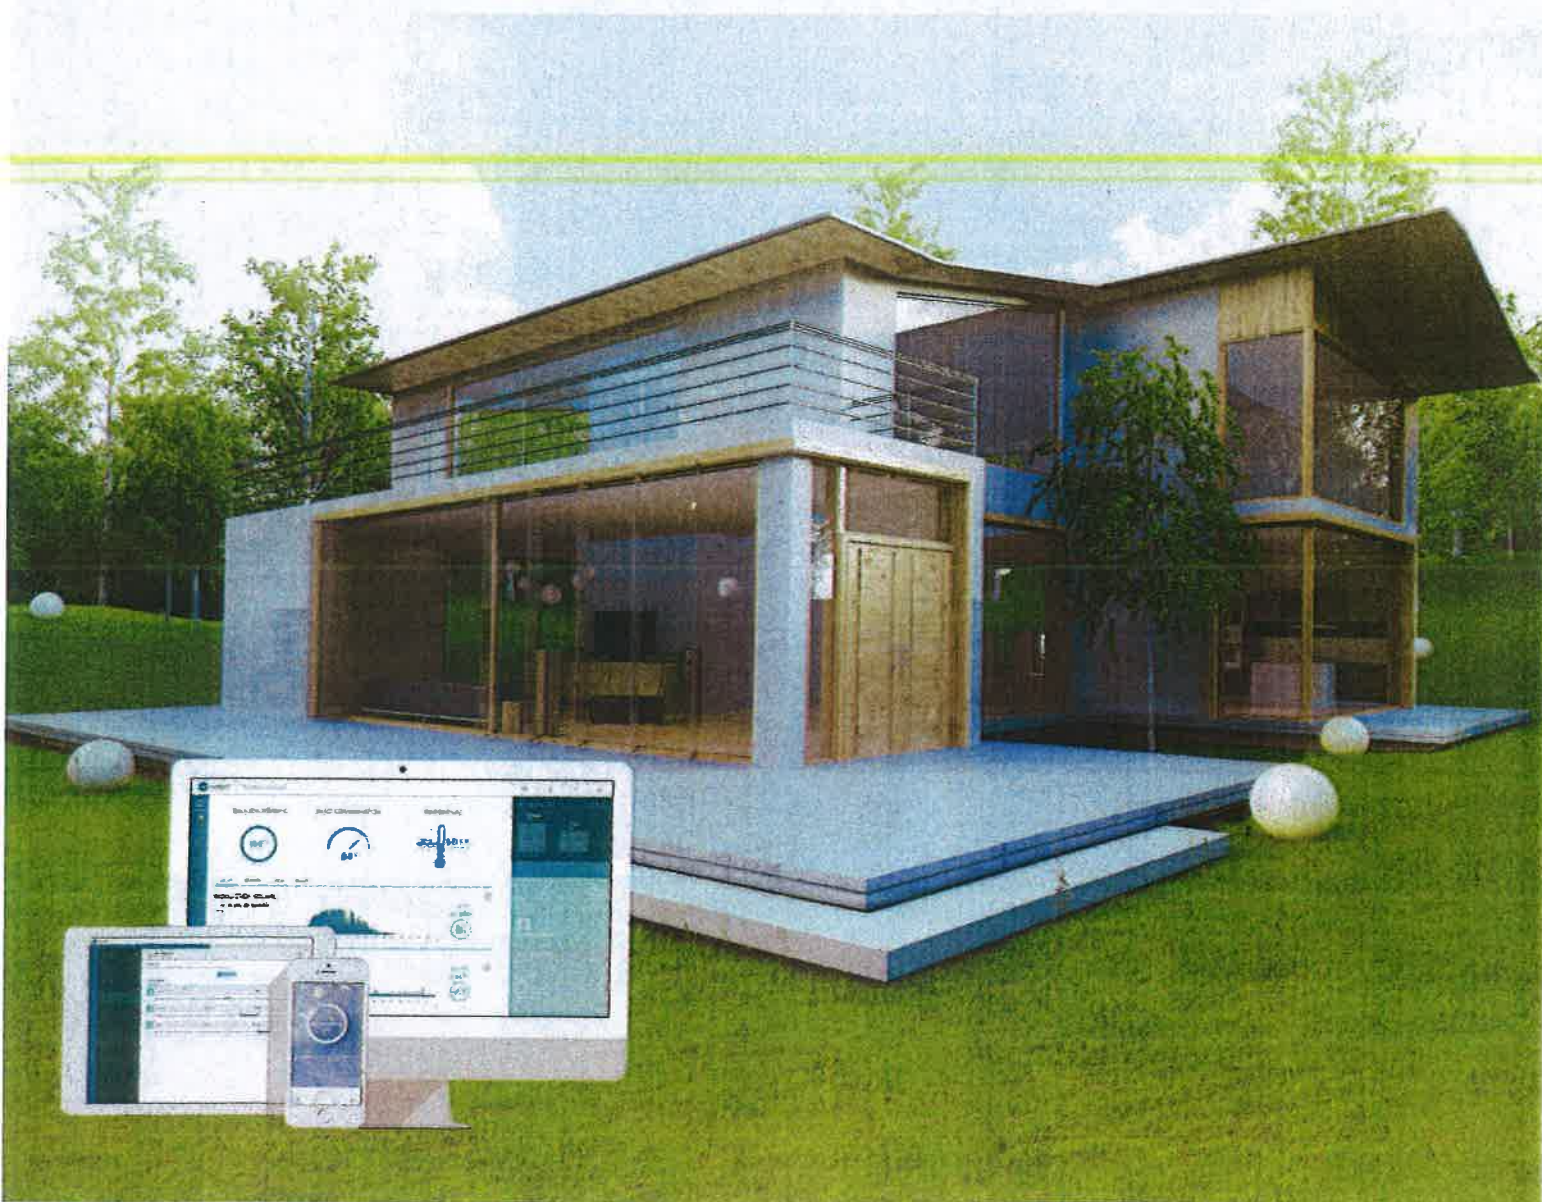

mylight

S Y S T E M S

VERS VOTRE INDÉPENDANCE ÉNERGÉTIQUE

PRODUISEZ VOTRE ÉNERGIE SOLAIRE

PILOTEZ VOTRE CONSOMMATION

CONSTATEZ VOS ÉCONOMIES

mylight
SYSTEMS

MyLight Systems est un **fabricant de systèmes intelligents d'autoconsommation solaire**. L'autoconsommation solaire permet à chacun de **produire et de consommer sa propre électricité** photovoltaïque. L'offre MyLight Systems est aujourd'hui **l'une des solutions les plus performantes du marché**.

Connectée et évolutive, la solution MyLight Systems poursuit un objectif simple : vous accompagner **vers votre indépendance énergétique**.

• Indépendance énergétique

Consommez et produisez votre propre électricité verte et locale

Caractéristiques

- Type de cellule : Mono / Poly-cristallin
- Couleurs : Gris / Noir
- Gamme de puissance (Wc) : 280-300
- Tolérances (W) : 0 à +5
- Fabrication européenne

ONDULEURS

Conversion et maximisation de l'énergie produite.